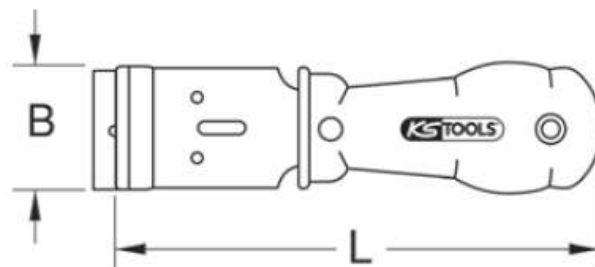

911.8126

Grattoir à lame type rasoir

LES + PRODUITS :

- Lame facilement interchangeable
- Poignée en matière plastique

	B mm	L mm		 g
911.8126	38,0	160,0	911.8127	90