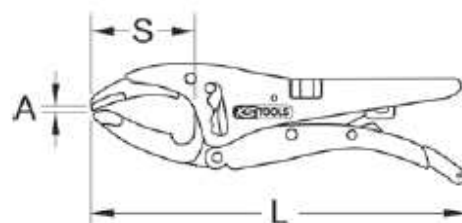

115.1037

Pince étau à crémaillère

LES + PRODUITS :

- Ressort de rappel sur le levier de déverrouillage
- Ouverture / fermeture facile
- Réglage d'ouverture par molette
- Mâchoires dentées en acier forgé
- Chrome Vanadium

	A mm	L mm	S mm	 g
115.1037	0-85	250,0	60,0	800