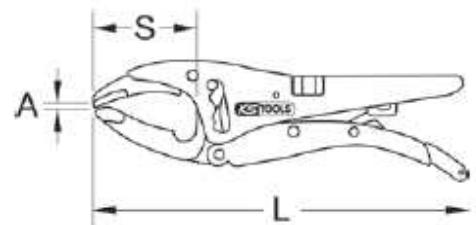

115.1137

Pince étau à becs extra-long

LES + PRODUITS :

- Ressort de rappel sur le levier de déverrouillage
- Ouverture / fermeture facile
- Réglage d'ouverture par molette
- Mâchoires dentées en acier forgé
- Chrome Vanadium

	A mm	L mm	S mm	 g
115.1137	0-130	270,0	90,0	840