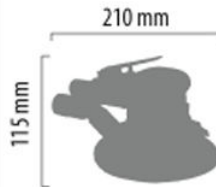

Outillage professionnel

L'exigence de la satisfaction des professionnels

GP4717

SUPER PRO 

Surfaceur \varnothing 150

Vitesse de rotation : 1000 tr/min
Fixation plateau : 6 vis
Excentration : 5 mm
Aspiration : centralisée
Consom. d'air : 82 l/min
Niveau sonore : 80 dba
Vibration : 0,8 m/s²
Poids : 1,2 kg

Plateau velcro

Surfaceur de paume une main, pour la préparation des surfaces à aplanir, dans le nautisme, l'utilitaire ou le poids lourd. Son double mouvement excentrique et rotatif est parfait pour dresser un mastic, ou une peinture peau d'orange.