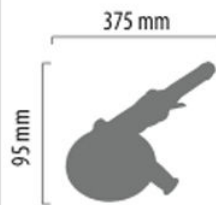

Outillage professionnel

L'exigence de la satisfaction des professionnels

GP3730 Lustreuse de paume ø 150-178

PRO T

Vitesse de rotation : 2500 tr/min
Arbre de sortie : 5/8
Puissance : 780 W
Consommation d'air : 226 l/min
Niveau sonore : 105 dba
Vibration : 2,5 m/s²
Poids : 2,25 kg

Livrée avec plateau **A158653**

Lustreuse polisseuse de gamme professionnelle, légère avec régulateur de vitesse, elle offre une très bonne prise en main avec sa poignée latérale pour droitier ou gaucher.