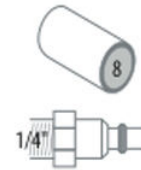

Outillage professionnel

L'exigence de la satisfaction des professionnels

GP3730 Lustreuse de paume ø 150-178

PRO T

Vitesse de rotation : 2500 tr/min
Arbre de sortie : 5/8
Puissance : 780 W
Consommation d'air : 226 l/min
Niveau sonore : 105 dba
Vibration : 2,5 m/s²
Poids : 2,25 kg

Livrée avec plateau **A158653**

Lustreuse polisseuse de gamme professionnelle, légère avec régulateur de vitesse, elle offre une très bonne prise en main avec sa poignée latérale pour droitier ou gaucher.