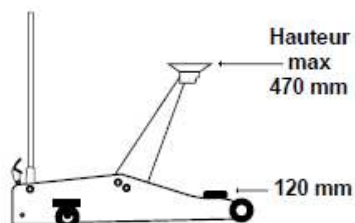

161.0366

Cric hydraulique extra-bas FORMULALift 3T

LES + PRODUITS :

Acier

- Levée rapide en seulement 6 coups
- Poids : 30,2 kg
- Longueur : 628 mm
- Largeur : 343 mm avec les roues

CONDITIONNEMENT
18 crics / palette
LIVRÉ EN CARTON ROBUSTE
DOUBLE CANNULURE

Descente freinée

Coupelle inox
pour le rangement de
visserie et petits éléments

Double pompe

2006/42/EC