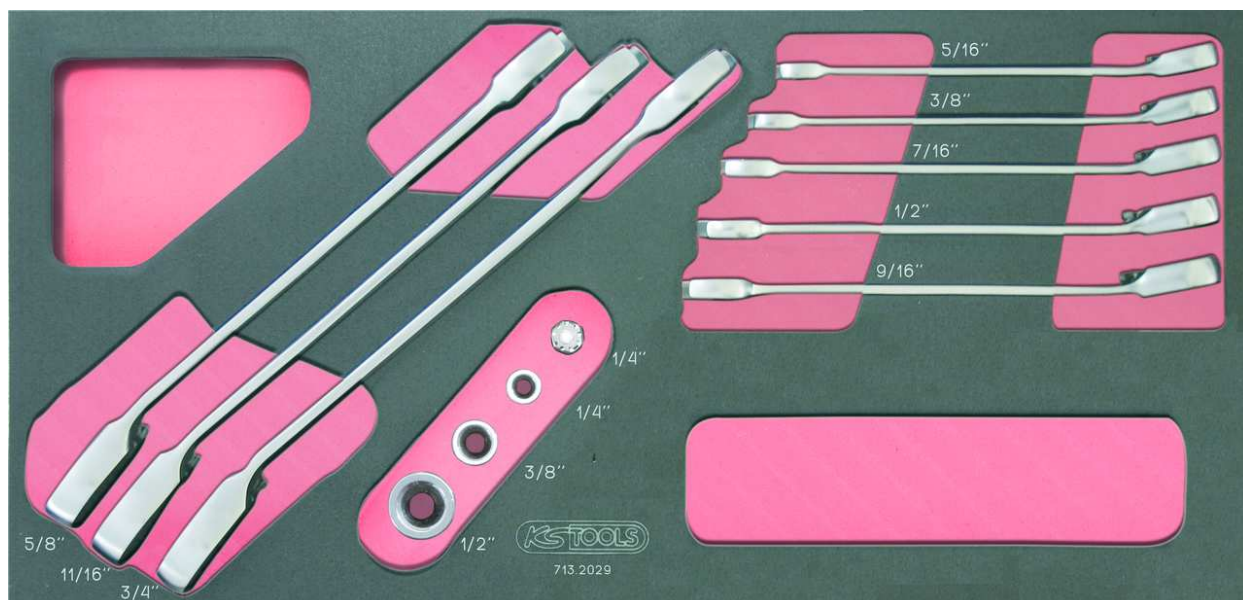

**713.2029**

**Module de clés mixtes à cliquet réversible GEARplus® en pouces**

## LES + PRODUITS :

- Module 1/3
- Pour servantes et établis
- Empreinte des outils découpée au laser
- Mousse imputrescible

		L mm	B mm	H mm	kg
<b>713.2029</b>	12 pièces	390,0	188,0	35,0	1,55
8 x		5/16" - 3/8" - 7/16" - 1/2" - 9/16" - 5/8" - 11/16" - 3/4"			
1 x		1/4"			
3 x		1/4" - 3/8" - 1/2"			