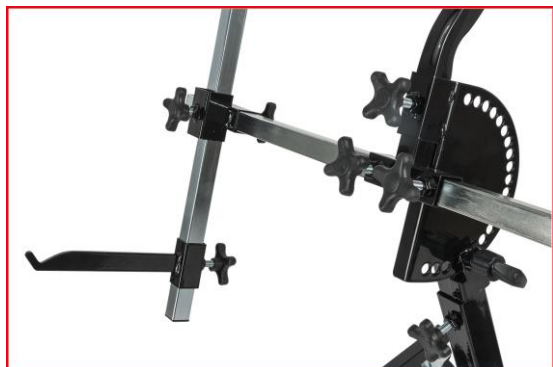

**140.2254****Chevalet de carrossier****LES + PRODUITS :**

- Idéal pour déposer les capots moteurs, les hayons, les ailes et les pare-chocs pour des travaux de ponçage ou de peinture
- Réglable en largeur, hauteur et inclinaison
- 4 roues dont 2 directionnelles
- Permet l'application sans interruption de la peinture
- Charge maximale de 35 kg

**Dimensions : L. 1100 x l. 780 x H. 1500 mm**