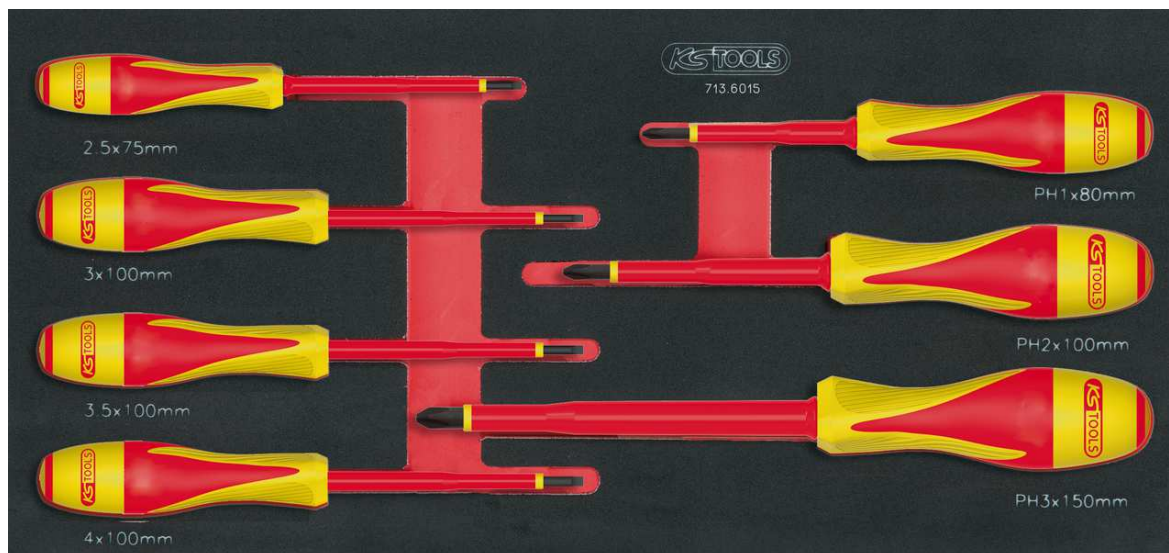

713.6015

Module de tournevis isolés 1000V ULTIMATE Fente - PHILLIPS®

LES + PRODUITS :

- Module 1/3
- Pour servantes et établis
- Empreinte des outils découpée au laser
- Mousse imputrescible

		L mm	B mm	H mm	kg
713.6015	7 pièces	390,0	188,0	35,0	0,64
4 x		2,5 - 3,0 - 3,5 - 4,0 mm			
3 x		PH1 - PH2 - PH3			