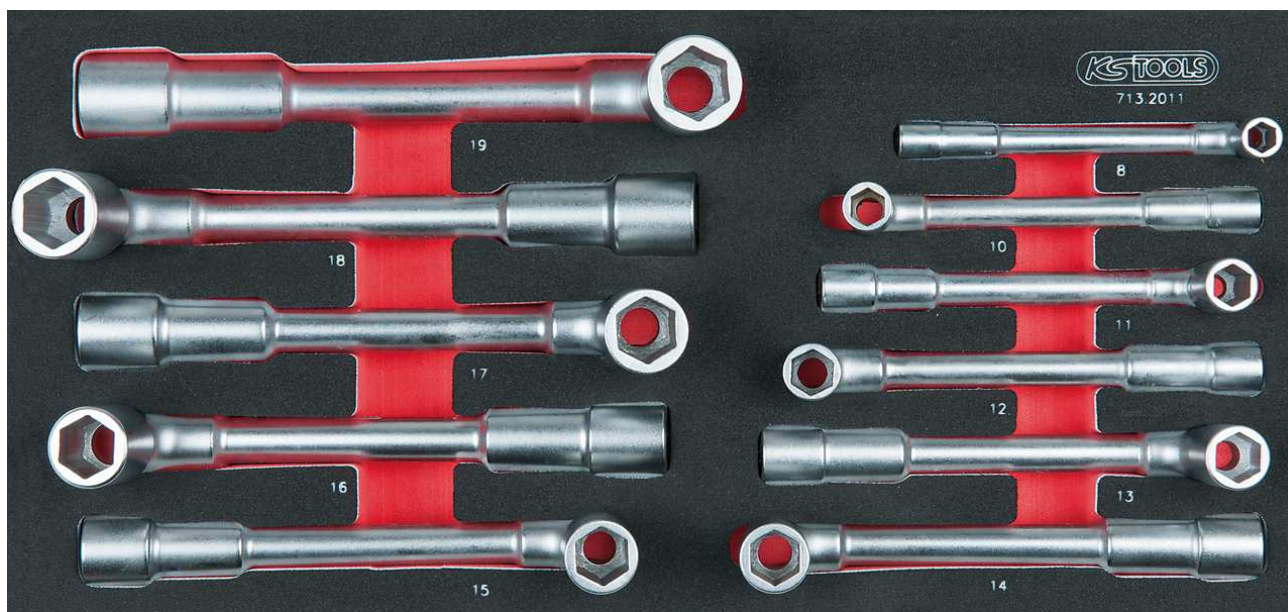

713.2011

Module de clés à pipe débouchées

LES + PRODUITS :

- Module 1/3
- Pour servantes et établis
- Empreinte des outils découpée au laser
- Mousse imputrescible

		L mm	B mm	H mm	kg
713.2011	11 pièces	390,0	188,0	35,0	2,70
11 x		8 - 10 - 11 - 12 - 13 - 14 - 15 - 16 - 17 18 - 19 mm			