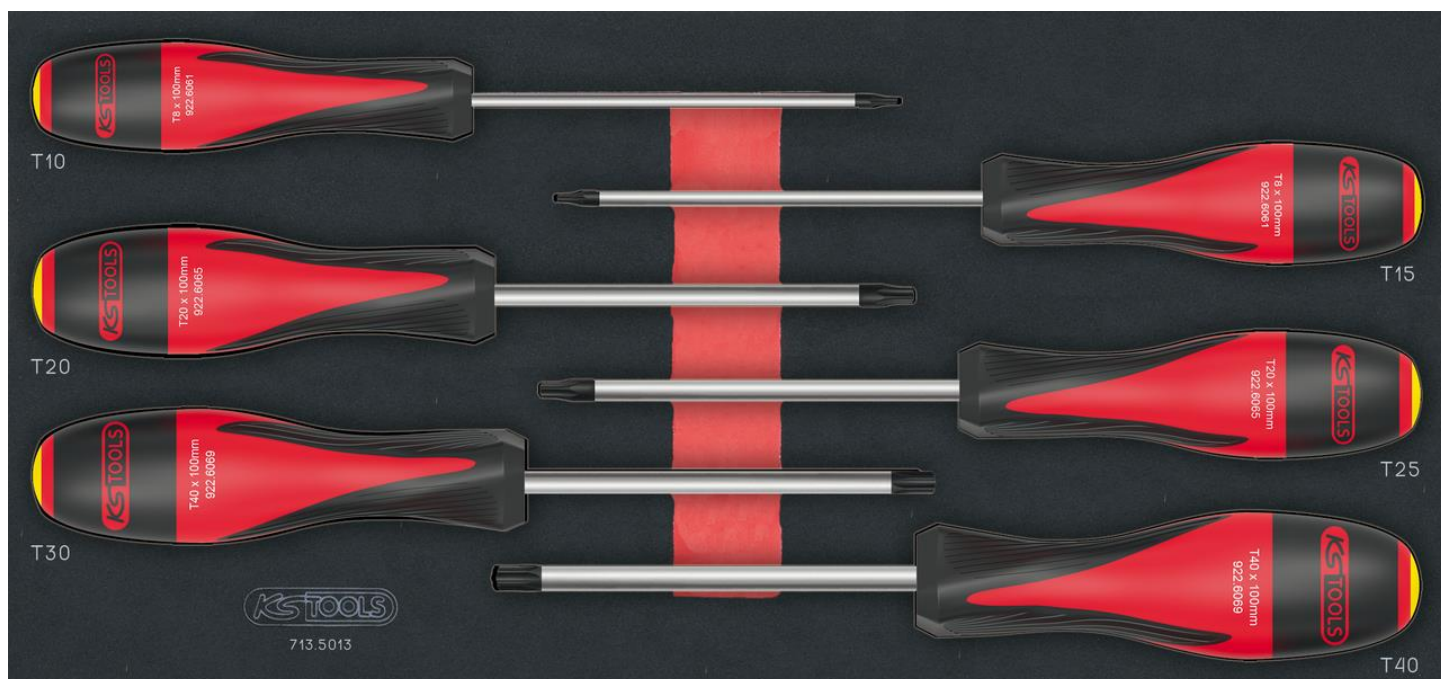

**713.5013**

**Module de tournevis ULTIMATE® TORX®, 6 pièces**

## LES + PRODUITS :

- Module 1/3
- Pour servantes et établis
- Empreinte des outils découpée au laser
- Mousse imputrescible

		L mm	B mm	H mm	kg
<b>713.5013</b>	6 pièces	390,0	188,0	35,0	0,53

6 x			T10 - T15 - T20 - T25 - T30 - T40
-----	---	---	-----------------------------------

<b>922.6063</b>	Tournevis ULTIMATE® TORX®, T10 - L.100 mm
<b>922.6064</b>	Tournevis ULTIMATE® TORX®, T15 - L.100 mm
<b>922.6065</b>	Tournevis ULTIMATE® TORX®, T20 - L.100 mm
<b>922.6066</b>	Tournevis ULTIMATE® TORX®, T25 - L.100 mm
<b>922.6068</b>	Tournevis ULTIMATE® TORX®, T30 - L.100 mm
<b>922.6069</b>	Tournevis ULTIMATE® TORX®, T40 - L.100 mm