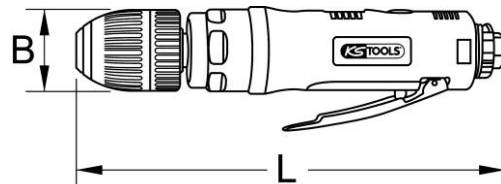

515.5020

Mini-perceuse droite pneumatique SlimPOWER 3/8"

LES + PRODUITS :

- Version droite
- Sortie d'air vers l'arrière de la poignée
- Design ergonomique pour un travail à une main
- Non réversible
- Mandrin de serrage rapide 1 - 6,5 mm
- Pour endroits difficiles d'accès
- Idéale pour la carrosserie et l'industrie
- Réglage de vitesse continu
- Guide à double roulement pour une atténuation des vibrations
- Livrée avec un raccord rapide 1/4"

Données techniques :

Capacité du mandrin :	1 - 6,5 mm
Filetage du mandrin :	3/8" x 24 UNF
Puissance :	190 Watt
Vitesse de rotation à vide :	6000 Tr/min
Vibrations :	< 0,7 ms ²
Bruit max à vide :	95 dbA
Bruit max en sollicitation :	80 dbA
Consommation d'air :	240,66 L/min
Pression de travail :	max. 5,5 bars (80 psi)
Diamètre minimum du tuyau :	1/4" - 4,8 mm
Filetage de raccord :	1/4"NPT

	B mm	L mm	 g
515.5020	35,5	145,0	400