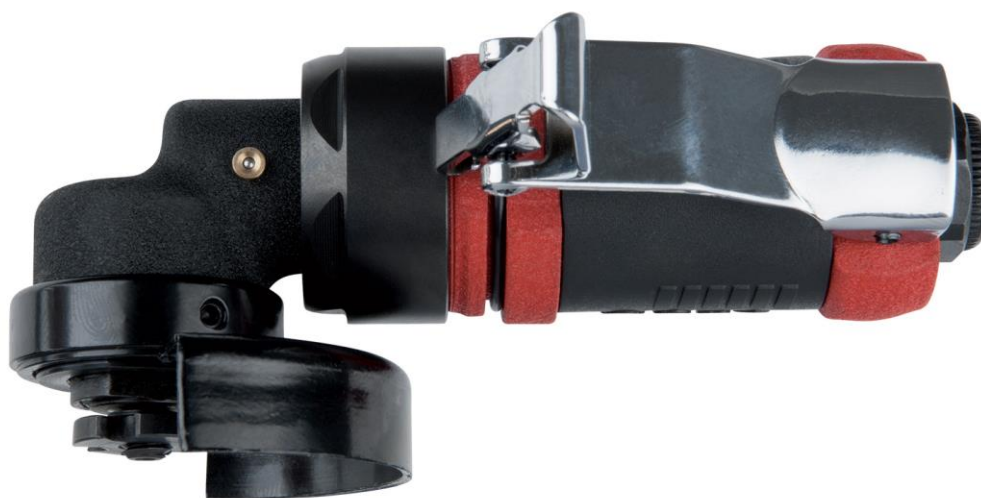

515.5050

Mini meuleuse d'angle pneumatique SLIMpower

LES + PRODUITS :

- Extrêmement maniable
- Pour les endroits difficiles d'accès
- Consommation minimal d'air
- Peu de vibrations
- Longue durée de vie
- Facile d'utilisation
- Livré avec un raccord rapide
- Sortie d'air vers l'arrière de la poignée
- Design ergonomique pour un travail à une main

Données techniques :

- Vitesse de rotation à vide : 16.500 U/min
- Puissance : 230Watt
- Vibrations : < 2,0 m/s²
- Bruit max à vide : 81 dbA
- Bruit max en sollicitation : 95 dbA
- Consommation d'air : 240,66 L/min
- Pression de travail : max. 5,5 bar
- Filetage de raccord : 1/4"