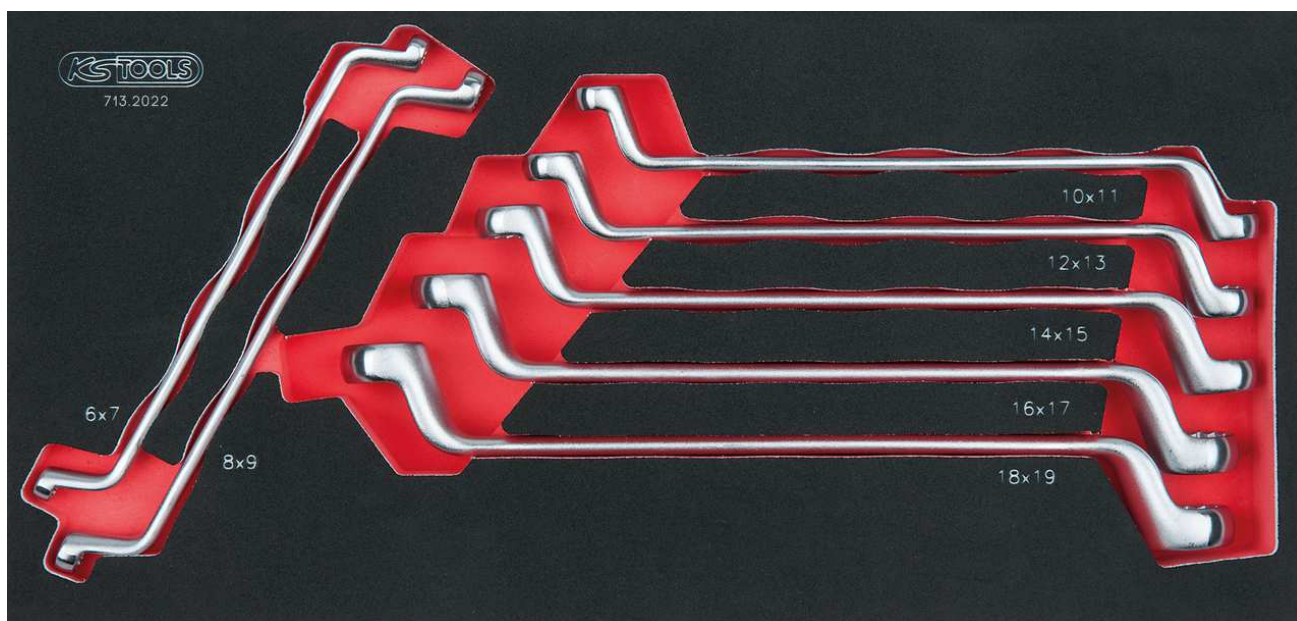

713.2022

Module de clés polygonales contre-coudées 75°

LES + PRODUITS :

- Module 1/3
- Pour servantes et établis
- Empreinte des outils découpée au laser
- Mousse imputrescible

		L mm	B mm	H mm	kg
713.2022	7 pièces	390,0	188,0	35,0	1,00
7 x		6x7 - 8x9 - 10x11 - 12x13 - 14x15 - 16x17 18x19 mm			