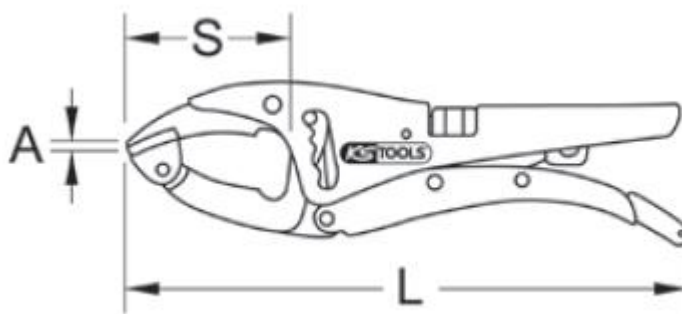

115.1139

Pince étau à becs extra-long

LES + PRODUITS :

- Ressort de rappel sur le levier de déverrouillage
- Ouverture / fermeture facile
- Réglage d'ouverture par molette
- Mâchoires dentées en acier forgé
- Chrome Vanadium

	A mm	L mm	S mm	 g
115.1139	0-100	270,0	90,0	800