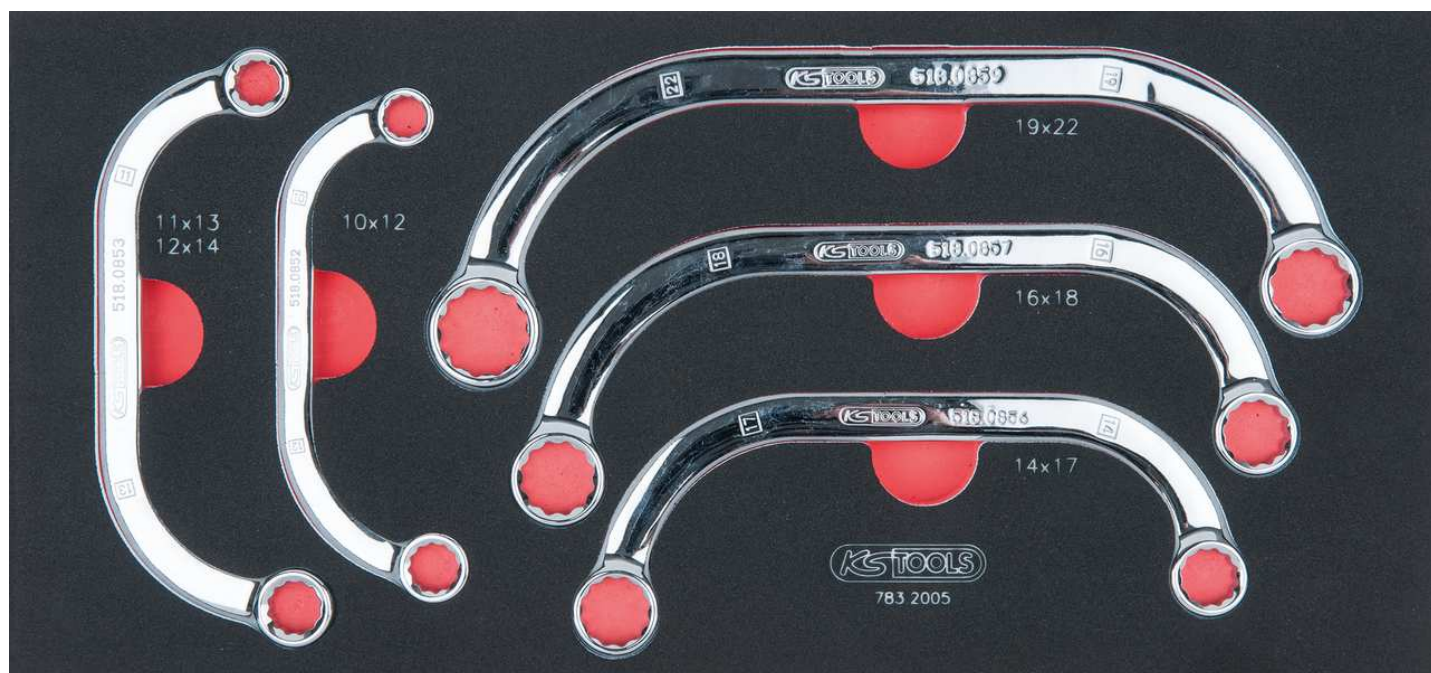

783.2005

Module de clés polygonales demi-lune

LES + PRODUITS :

- Module 1/3
- Pour servantes et établis
- Empreinte des outils découpée au laser
- Mousse imputrescible

		L mm	B mm	H mm	kg
783.2005	5 pièces	390,0	188,0	35,0	0,90
5 x		10x12 - 11x13 - 14x17 - 16x18 - 19x22 mm			