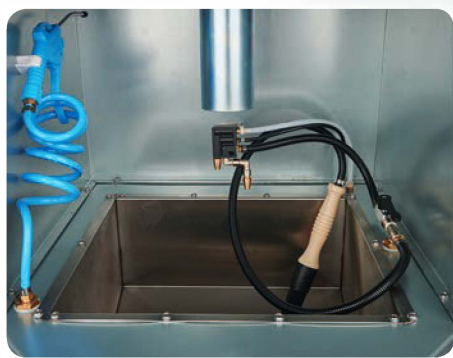

Laveur manuel INO CLEAN

- Laveur compact et robuste (526 mm de largeur, 400 mm de profondeur et 1525 mm de hauteur)
- Peut travailler avec des produits hydrodiluable ou solvantés grâce à son bac de travail en Inox 304 et son extracteur intégré
- Une puissance de lavage grâce au débit de la pompe Gracco garantie 5 ans
- Extraction d'air intégrée / Consommation d'air très faible (100 l/mn)
- Le produit de nettoyage s'écoule par la brosse ou par l'injecteur ventury
- Travail en circuit fermé pour une économie de produit
- Poids : 47kg
- Connexion d'air en 1/4" BSP

Réf.	Désignation		
40INOCLEANMANUS	Laveur manuel INO CLEAN - Version au sol		
40KITDECOLM	kit déco SGI Line pour laveur manuel INO CLEAN version Murale		

Kit déco SGI LINE

Sticker prédécoupé à colle permanente avec lamination pour une protection durable.