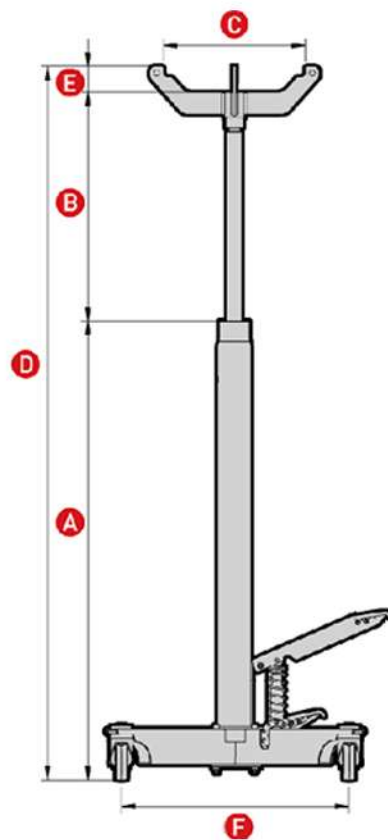

# TRS750

## Vérin de fosse 750kg

CAP. (kg)	750
A	1110
B	820
C	315
D	1930
E	60
F	720
Weight (kg)	33,2

Manche Atlantique Equipements -Za le pilaga - BP39- 22250 Broons  
Tél 02 96 84 65 59 -- Fax 02 96 84 77 75

[www.mae-fr.com](http://www.mae-fr.com)