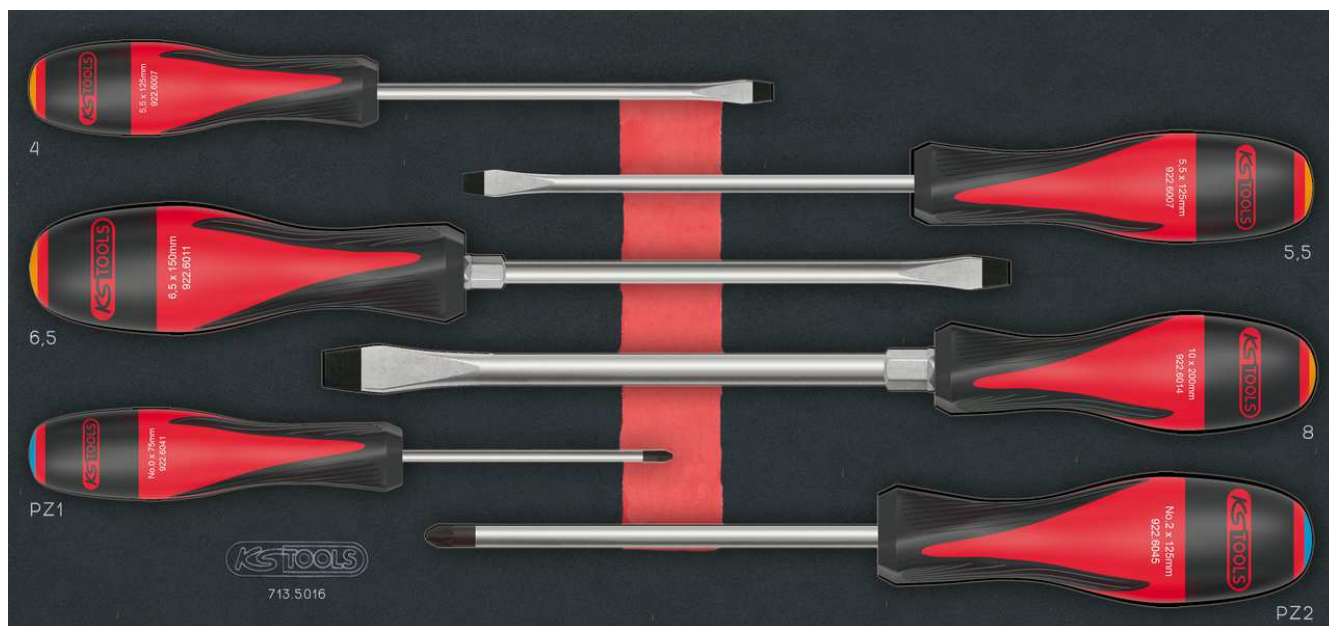

713.5016

Module de tournevis ULTIMATE Fente - POZIDRIV®

LES + PRODUITS :

- Module 1/3
- Pour servantes et établis
- Empreinte des outils découpée au laser
- Mousse imputrescible

		L mm	B mm	H mm	kg
713.5016	6 pièces	390,0	188,0	35,0	0,58
4 x		4 - 5,5 - 6,5 - 8 mm			
2 x		PZ1 - PZ2			