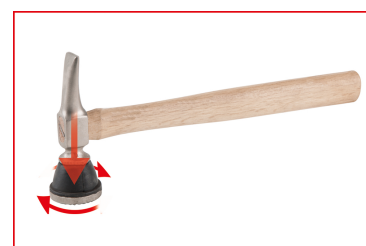

MARTEAU À RÉTREINDRE - TÊTE RONDE/POINTUE

RÉFÉRENCE : 140.2109

EAN : 4042146633526

- Tête ronde, quadrillée à bords coniques
- Panne pointue

Longueur totale en mm	280,0 mm
Diamètre côté rond en mm	40,0 mm
Forme	Rond/pointu
Hauteur tête du marteau en mm	120,0 mm
Largeur de pointe en mm	20,0 mm
Matière	Acier
Code EAN	4042146633526
Poids	460 g