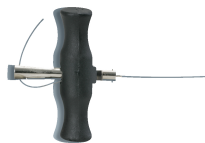

JEU DE 2 POIGNÉES POUR CORDE À PIANO

RÉFÉRENCE : 140.2210 EAN : 4042146157350

- Fixation de la corde à piano grâce à l'embout conique
- Poignée mono-matière

Pièces dans le set	2 pièces
Poignée	Poignée mono-composant
Code EAN	4042146157350
Poids	110 g