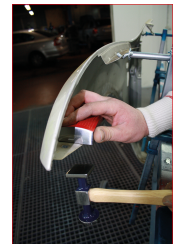

JEU DE MARTEAUX DE CARROSSIER ET TAS, 3 PIÈCES

- Pour travaux de débosselage
- Livré avec matériel à rétreindre

Pièces dans le set	3 pièces
Matière	Acier
Utilisation générale	Pour redresser les carrosseries
Code EAN	4042146299807
Poids	2,04 kg