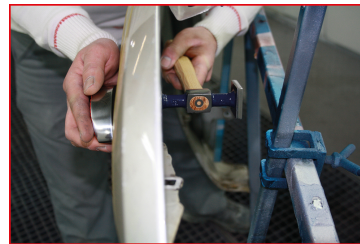

JEU DE MARTEAUX DE CARROSSIER ET TAS, 3 PIÈCES

- Pour travaux de débosselage
- Livré avec matériel à rétreindre

Pièces dans le set	3 pièces
Matière	Acier
Utilisation générale	Pour redresser les carrosseries
Code EAN	4042146299807
Poids	2,04 kg

RÉF	EAN	PRODUIT
140.2112	4042146152843	Tas bombé texturé
140.2132	4042146152805	Marteau de carrossier - tête ronde/carrée
140.2133	4042146152782	Marteau de carrossier standard - tête ronde/carrée